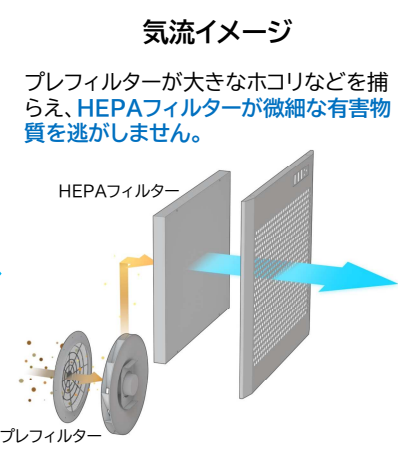

PLUS

空気清浄機 が安心の空間をつくる

クリーンパーティション®
AirMobi
エアモビ

衝立型の空気清浄機、プラスからついに登場！

プラスは、場所を仕切るだけでなく、オープンスペースでの多様な働き方をサポートし、創造的なアイデアを誘発する「パーティションホワイトボード」など、さまざまなタイプの衝立型製品を発売してきました。新型コロナウイルスの飛沫感染防止対策では、このパーティションホワイトボード、クリアホルダーのシート製造技術を生かした「飛沫防止パーティション」を次々と開発し、大きな反響を得ています。そして今、感染症対策として換気の高まっている点に着目し、衝立型の空気清浄機「AirMobi」、ついに発売です。

製品の詳細情報をWEBページにて公開しております。

※「クリーンパーティション」は日本エアーテック株式会社の登録商標です。

AirMobi は、有害物質を一切逃がさない！

気流の漏れが一切ない専用設計の内部構造です。

エアモビは、全気流が確実にHEPAフィルターを通過し集塵する高性能設計。一般的な家庭用空気清浄機と違い**気流の漏れが一切なく**、全気流が確実にフィルターを通過します。

(一般的な家庭用空気清浄機はフィルターと本体に隙間がある場合があり、吸い込んだ気流がフィルター以外の所を通過してしまう**リーク気流**が発生してしまいます。)

HEPAフィルターとは

「定格風量で粒径が0.3 μmの粒子に対して99.97%以上の粒子捕集率をもち、かつ初期圧力損失が245Pa以下の性能を持つエアフィルター」とJIS規格で定められた高性能エアフィルター

AirMobiは

10人用会議室(30㎡)を7分で換気!

「大風量モード(風量12.5㎡/分)」なら10人クラスの会議室(30㎡)の換気を**1時間に9回**行えます。(天井高2.8mの計算上の値)

●材質：フレーム=スチール(粉体塗装：ダークグレー)、パネル=スチール(粉体塗装：ベージュ)、メインフィルター=HEPAフィルター、プレフィルター：サランネット加工品 ●キャスター：ストッパー付

PLUS Stationery Company

プラス(株)ステーションナリーカンパニービジョン事業部
www.plus-vision.com/jp/

お問い合わせは