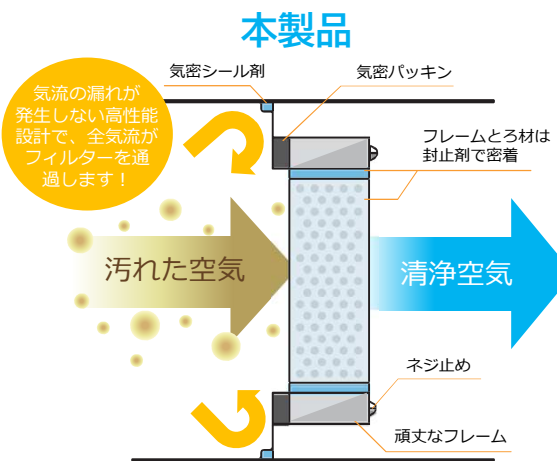

AirMobi は、有害物質を一切逃がさない！

気流の漏れが一切ない専用設計の内部構造です。

エアモビは、全気流が確実にHEPAフィルターを通過し集塵する高性能設計。一般的な家庭用空気清浄機と違い**気流の漏れが一切なく**、全気流が確実にフィルターを通過します。

(一般的な家庭用空気清浄機はフィルターと本体に隙間がある場合があり、吸い込んだ気流がフィルター以外の所を通過してしまう**リーク気流**が発生してしまいます。)

HEPAフィルターとは

「定格風量で粒径が0.3 μmの粒子に対して99.97%以上の粒子捕集率をもち、かつ初期圧力損失が245Pa以下の性能を持つエアフィルター」とJIS規格で定められた高性能エアフィルター