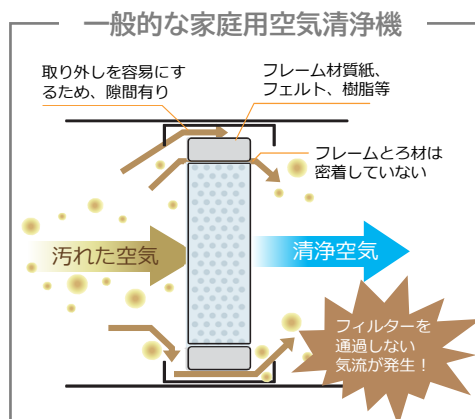

AirMobi は、有害物質を一切逃がさない！

気流の漏れが一切ない専用設計の内部構造です。

エアモビは、全気流が確実にHEPAフィルターを通過し集塵する高性能設計。一般的な家庭用空気清浄機と違い**気流の漏れが一切なく**、全気流が確実にフィルターを通過します。

(一般的な家庭用空気清浄機はフィルターと本体に隙間がある場合があり、吸い込んだ気流がフィルター以外の所を通過してしまう**リーク気流**が発生してしまいます。)

HEPAフィルターとは

「定格風量で粒径が0.3 μmの粒子に対して99.97%以上の粒子捕集率をもち、かつ初期圧力損失が245Pa以下の性能を持つエアフィルター」とJIS規格で定められた高性能エアフィルター