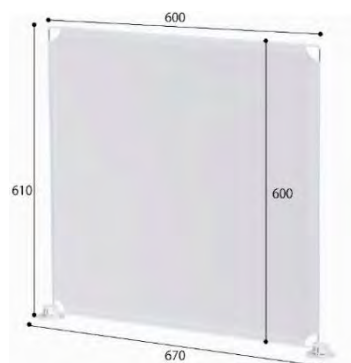

# 飛沫感染防止PPパネル

付属の連結パーツを使用して、「直線連結型」「コの字連結型」ともに対応可能です！

※画像：876-48

連結パーツ

固定パーツ

商品コード	品名	品番	パネル寸法	外寸法	定価
876-48	飛沫感染防止PPパネル4枚組	LE-P0606-4P	W600×H600	W670×H610	OPEN
876-49	飛沫感染防止PPパネル4枚組	LE-P0609-4P	W900×H600	W970×H610	OPEN

- フレーム：φ3.9mm、亜鉛メッキ
- パネル面：PP・透明(乳白)スーパーライン
- 固定パーツ・糊パッド付：ABS樹脂(8個)
- 連結パーツ・糊パッド無し：ABS樹脂(4個)

\* 上部に連結パーツを付けた場合の外寸法高さは620mm