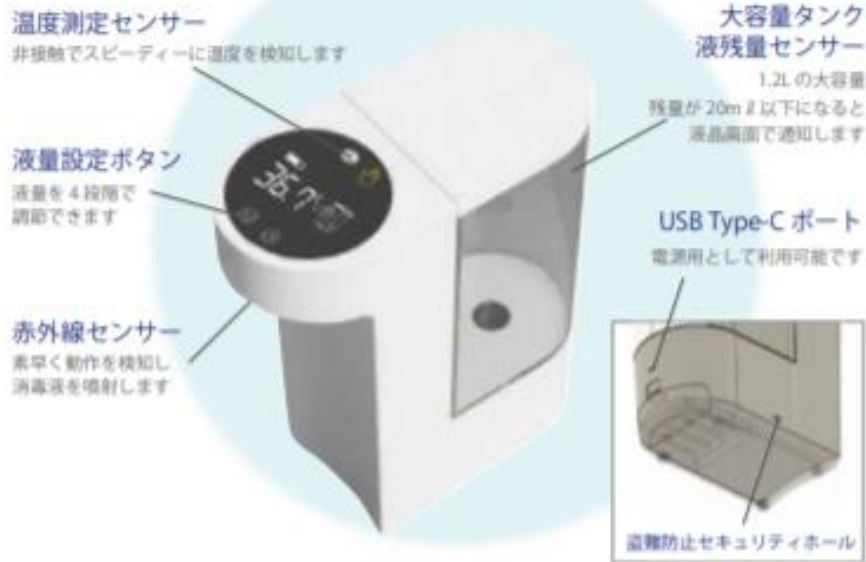

↓裏面あります！

簡単に設置！  
工事不要！  
操作も簡単！

1年間の  
無償保証つき

便利な機能を  
低価格でご提供

**補助金支援** 国や自治体から、新型コロナウイルス感染症予防策として、補助金を支給する施策が発表されています。本商品も補助金支援の対象になる場合がございます。詳しくは各都府県・市町村のウェブサイトや窓口でご確認ください。

注文番号：799-90  
品名：ピットシュ  
品番：スタンダードモデル  
本体価格：OPEN

製造元  
**SWIFTECHIE**  
シーテック株式会社  
URL: <https://www.swiftechie.com/>

**仕様**

カラー：ホワイト  
サイズ：208 x 96 x 253 mm  
測定単位：0.1℃単位  
測定温度範囲：32℃～42.9℃  
タンク容量：1.2L  
電源：単3乾電池6本（別売） / USB Type-C（別売）  
対応言語：日本語 / 英語 / 中国語